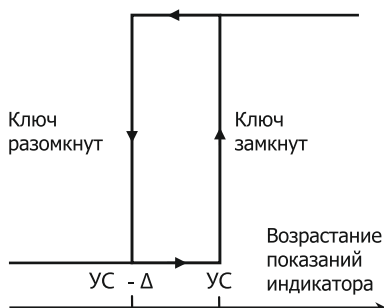

Диаграммы работы сигнализатора (только в исполнении «01» и «02»)

Δ - гистерезис выключения.
Диаграмма работы сигнализатора при установке формы переключения «<».