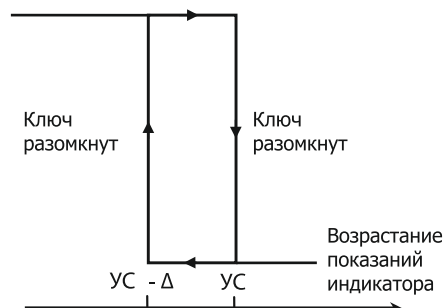

Δ - гистерезис выключения.
Диаграмма работы сигнализатора при установке формы переключения «>».