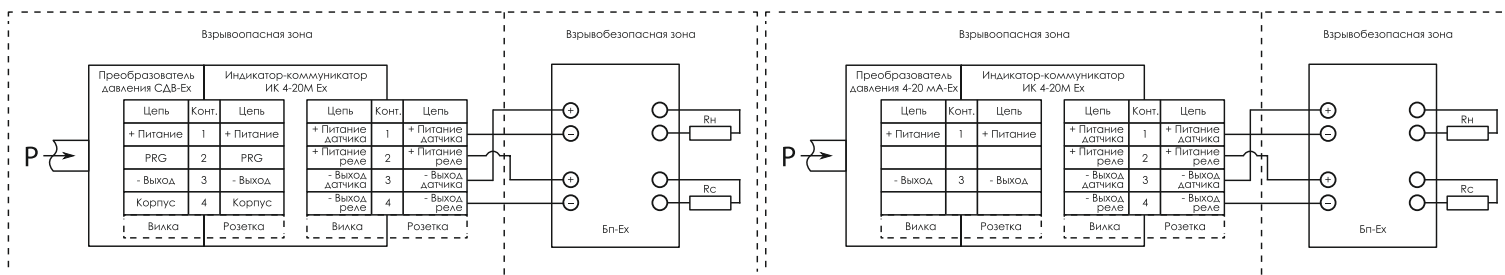

Схемы подключения

Схема подключения ИК 4-20М к преобразователю давления СДВ или ДД-И общепромышленного исполнения («ИП 2» необходим только для работы функции сигнализатора в исполнениях «01» и «02»).

Схема подключения ИК 4-20М к преобразователю с выходным сигналом 4-20 мА («ИП 2» необходим только для работы функции сигнализатора в исполнениях «01» и «02»).

Схема подключения ИК 4-20М Ex к преобразователю давления СДВ или ДД-И взрывозащищенного исполнения.

Схема подключения ИК 4-20М Ex к преобразователю с выходным сигналом 4-20 мА взрывозащищенного исполнения.